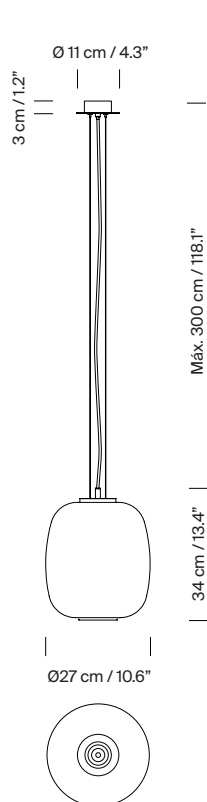

Normativas:

Versión europea
UNE-EN 60598
UNE-EN 55015
UNE-EN 60529

Versión americana
Dry location only
UL-1598
E-353545

Mantenimiento:

Limpiar con un paño suave. No utilizar productos amoniacales, disolventes o abrasivos.

Otros:

La lámpara se entrega en un solo embalaje.
Junto al producto se entregan las instrucciones de montaje.

Modelo A: Globo Cesta