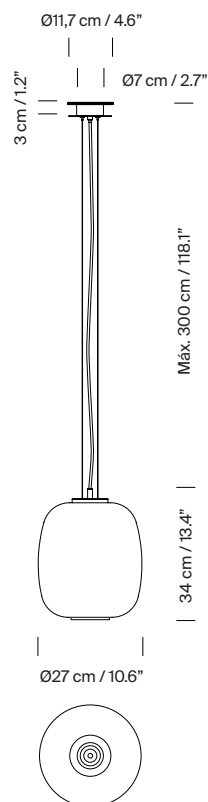

Normativas:

Versión europea
UNE-EN 60598
UNE-EN 55015
UNE-EN 60529

Versión americana
Dry location only
UL-1598
E-353545

Mantenimiento:

Limpiar con un paño suave. No utilizar productos amoniacales, disolventes o abrasivos.

Otros:

La lámpara se entrega en un solo embalaje.
Junto al producto se entregan las instrucciones de montaje.

Modelo A: Globo Cesta