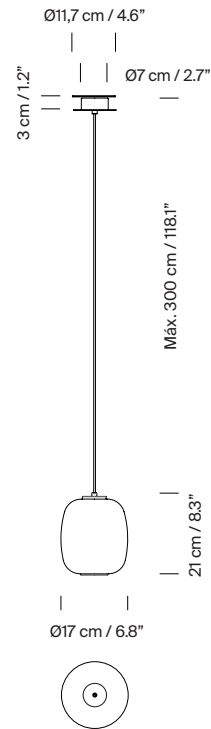

Modelo B: Globo Cestita

Colección:
Lámparas de sobremesa

Lámparas de suspensión

Apliques (Exterior)

Exterior