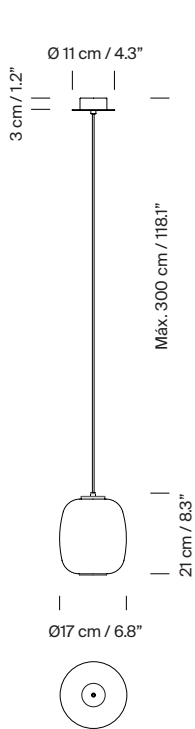

Modelo B: Globo Cestita

Colección:
Lámparas de sobremesa

Lámparas de suspensión

Apliques (Exterior)

Exterior